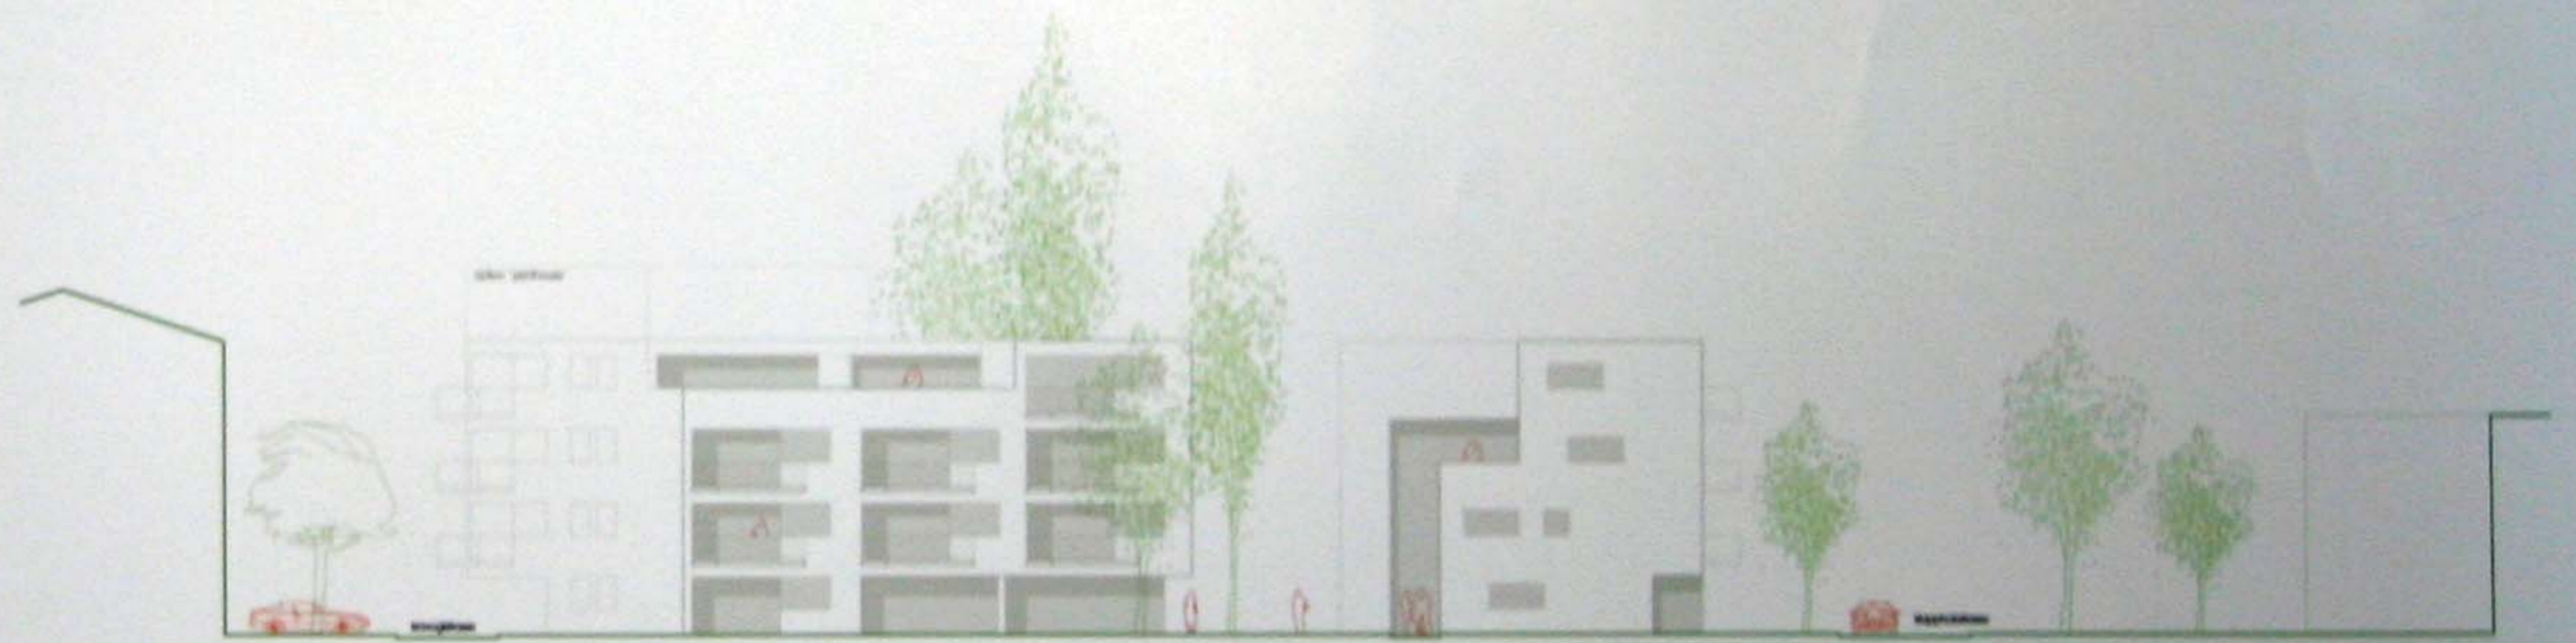

terrasse 20 qm

TYP A maisonette
EG 54 qm 1 : 100

balkon 12 qm

TYP A maisonette
OG 61 qm 1 : 100

terrasse 15 qm

TYP B 2-ZIMMER
59 qm 1 : 100

terrasse 15 qm

TYP C studenten
59 qm 1 : 100

balkon 12 qm

TYP D 3-ZIMMER
72 qm 1 : 100

dachterrasse 45 qm

TYP E 4-ZIMMER
89 qm 1 : 100

ANSICHT WEST 1:200

ANSICHT SÜD 1:200